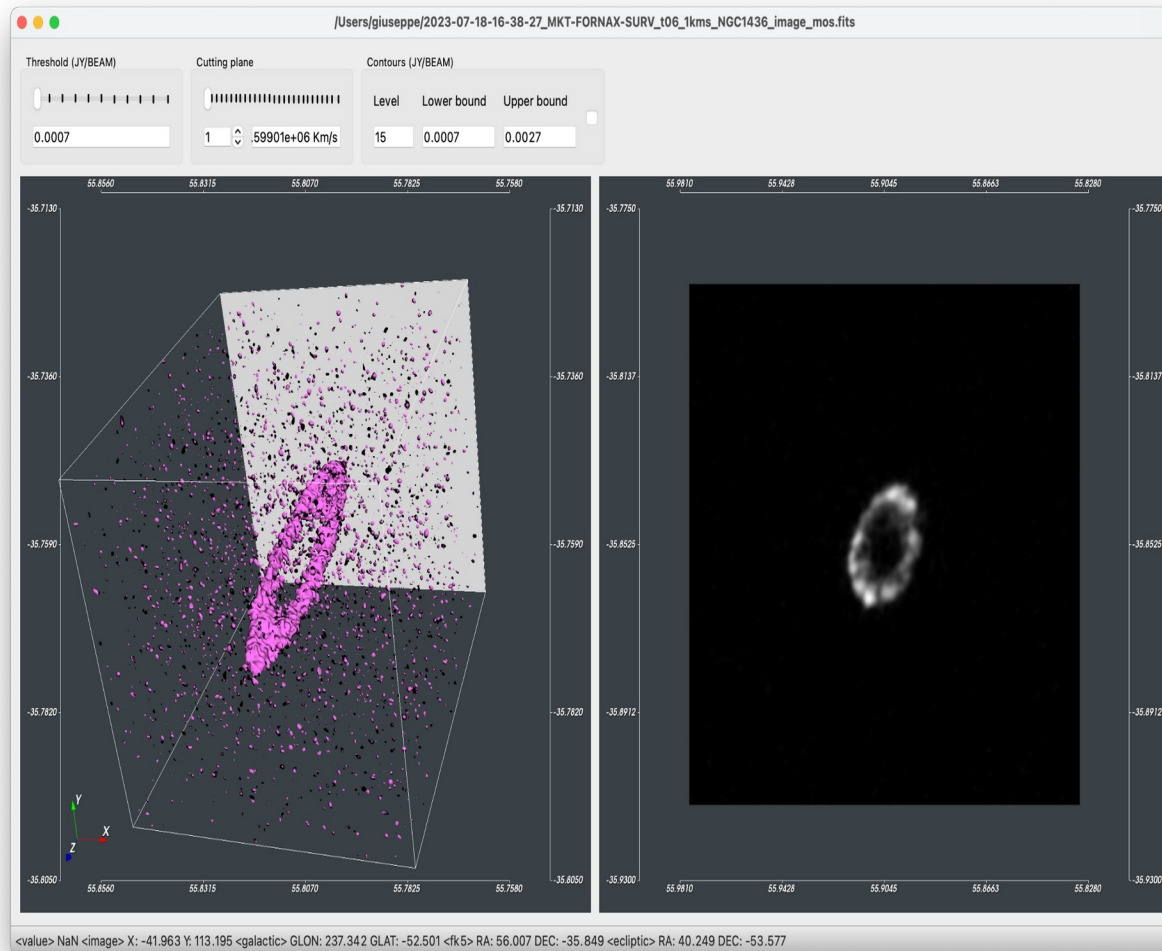

#### Cone Parameters

Cone URL:

RA (deg):

Dec (deg):

Radius (deg):

Verbosity:

#### Table

|   | _r                   | obs_publisher_id  | obs_title | obs_creator_id | target_name | target_class | t_exptime | t_min | t_max | s_region | em_min      | em_max      | em_res   | power | em_ucd | datapro |
|---|----------------------|---|-----------|----------------|-------------|--------------|-----------|-------|-------|----------|-------------|-------------|----------|-------|--------|---------|
| 1 | 0.004740542485292875 | ivo://test.skao/~?sp3531_soda:2023-09-22-14-04-00_MKT-FORNAX-SURV_t06_1kms_NGC1436_image_mos.fits |           |                | NGC 1436    |              | --        | --    | --    |          | 0.212056998 | 0.212333965 | 217700.0 |       |        | cube    |
| 2 | 0.004740542485292875 | ivo://test.skao/~?sp3531_soda:2023-07-18-16-38-27_MKT-FORNAX-SURV_t06_1kms_NGC1436_image_mos.fits |           |                | NGC 1436    |              | --        | --    | --    |          | 0.212056998 | 0.212333965 | 217700.0 |       |        | cube    |

## NGC 1431 Meerkat cutout display